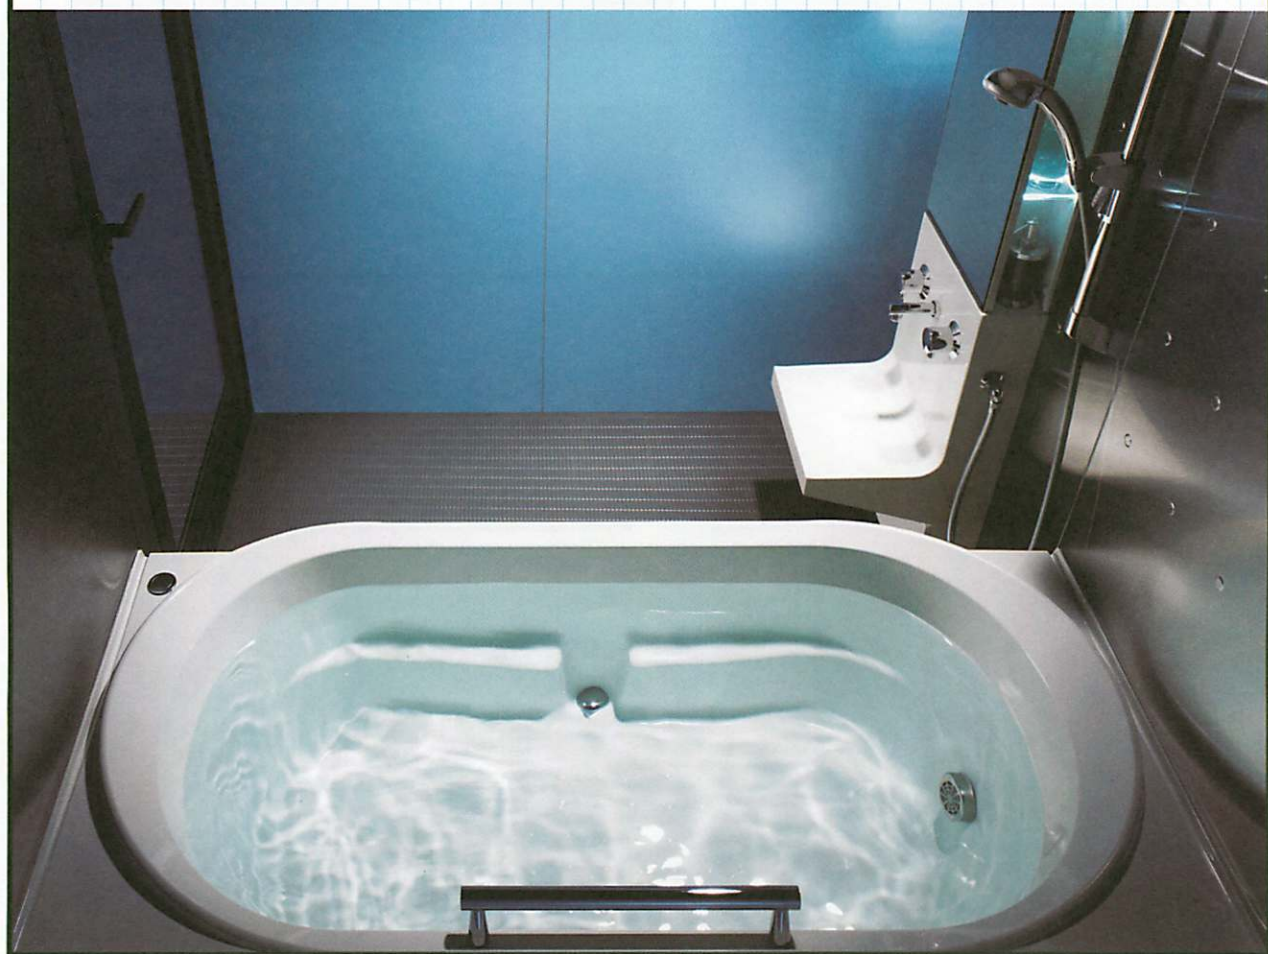

### ユニットバス | グラマス

シンプルなタワー型のコンソールに効率よく収められた機能性。その側面に設けられた収納スペースは散らかりがちな浴室内の備品を収める事が出来るので、スッキリとした印象を与えます。壁面はパール調の光沢感をもつソリッドカラー7色から自由に組み合わせることが出来ます。

※一部オプションを使用しております。

## 標準仕様

ポップアップ排水栓

巻きフタ

壁付浴槽グリップ

タオルバー

ハイクオリティ照明

壁付サーモ水栓

マッサージシャワー