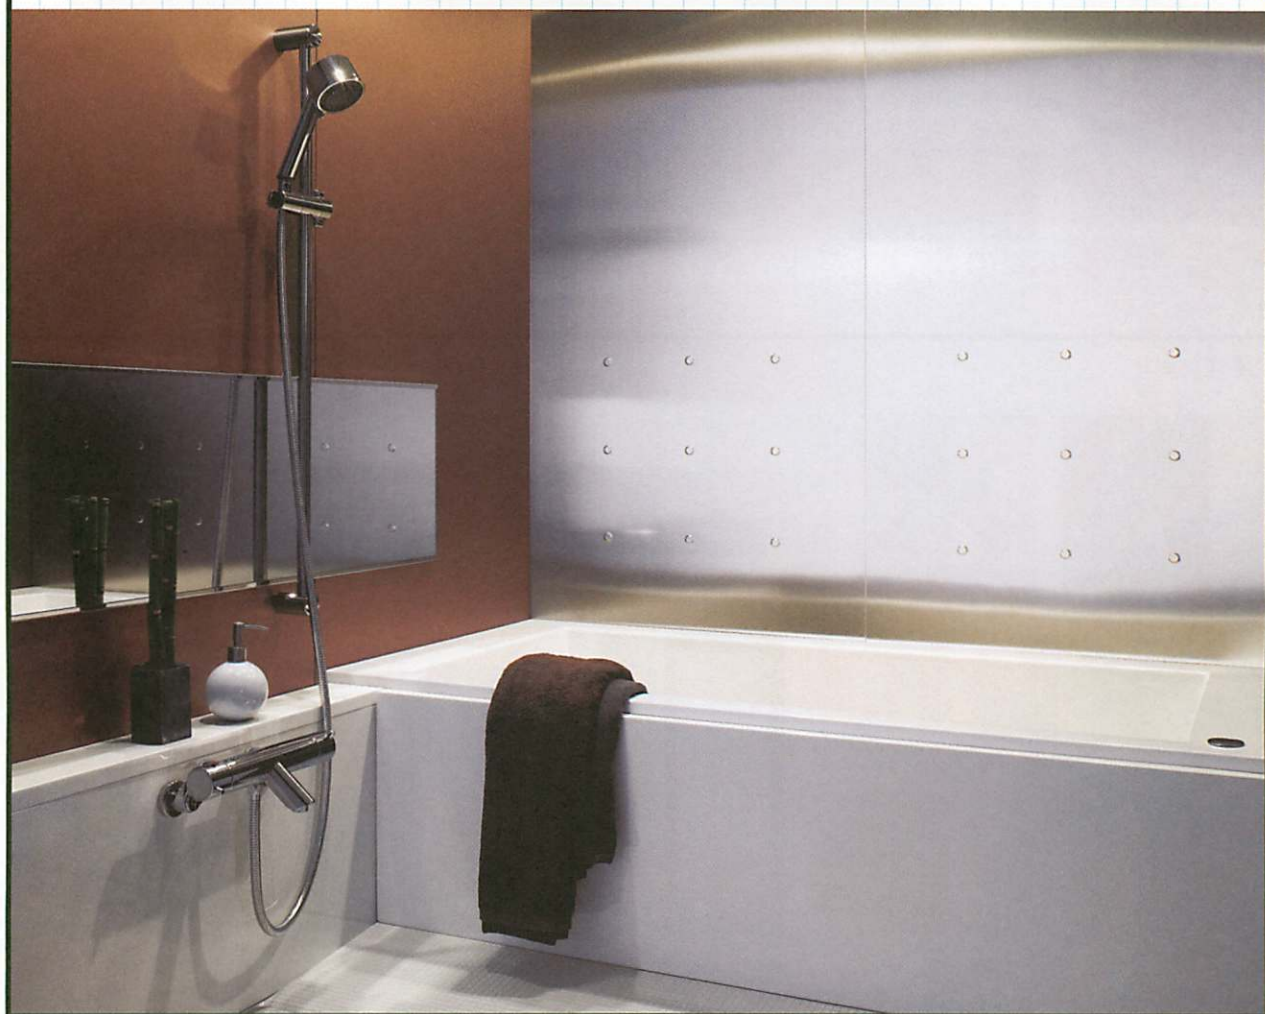

R+house®

R+house Original Selection

ユニットバス | スクエア

[FRP+STEEL]

限界まで絞り込まれたアールと、直線的でシンプルなフォルム。一切の無駄を削ぎ落としたスクエアな浴室。ストイックなスタイルからアヴァンギャルドなスタイルまでアレンジできるモデルです。

※一部オプションを使用しております。

標準仕様

ポップアップ排水栓

巻きフタ

高排水性フロア

タオルバー

円筒照明

壁付サーモ水栓

マッサージシャワー

スクエア浴槽

フラット天井

ワイドミラー

開き戸(ホワイト)

カラーバリエーション

◎浴槽

ホワイト

◎エプロン

ホワイト

グレー